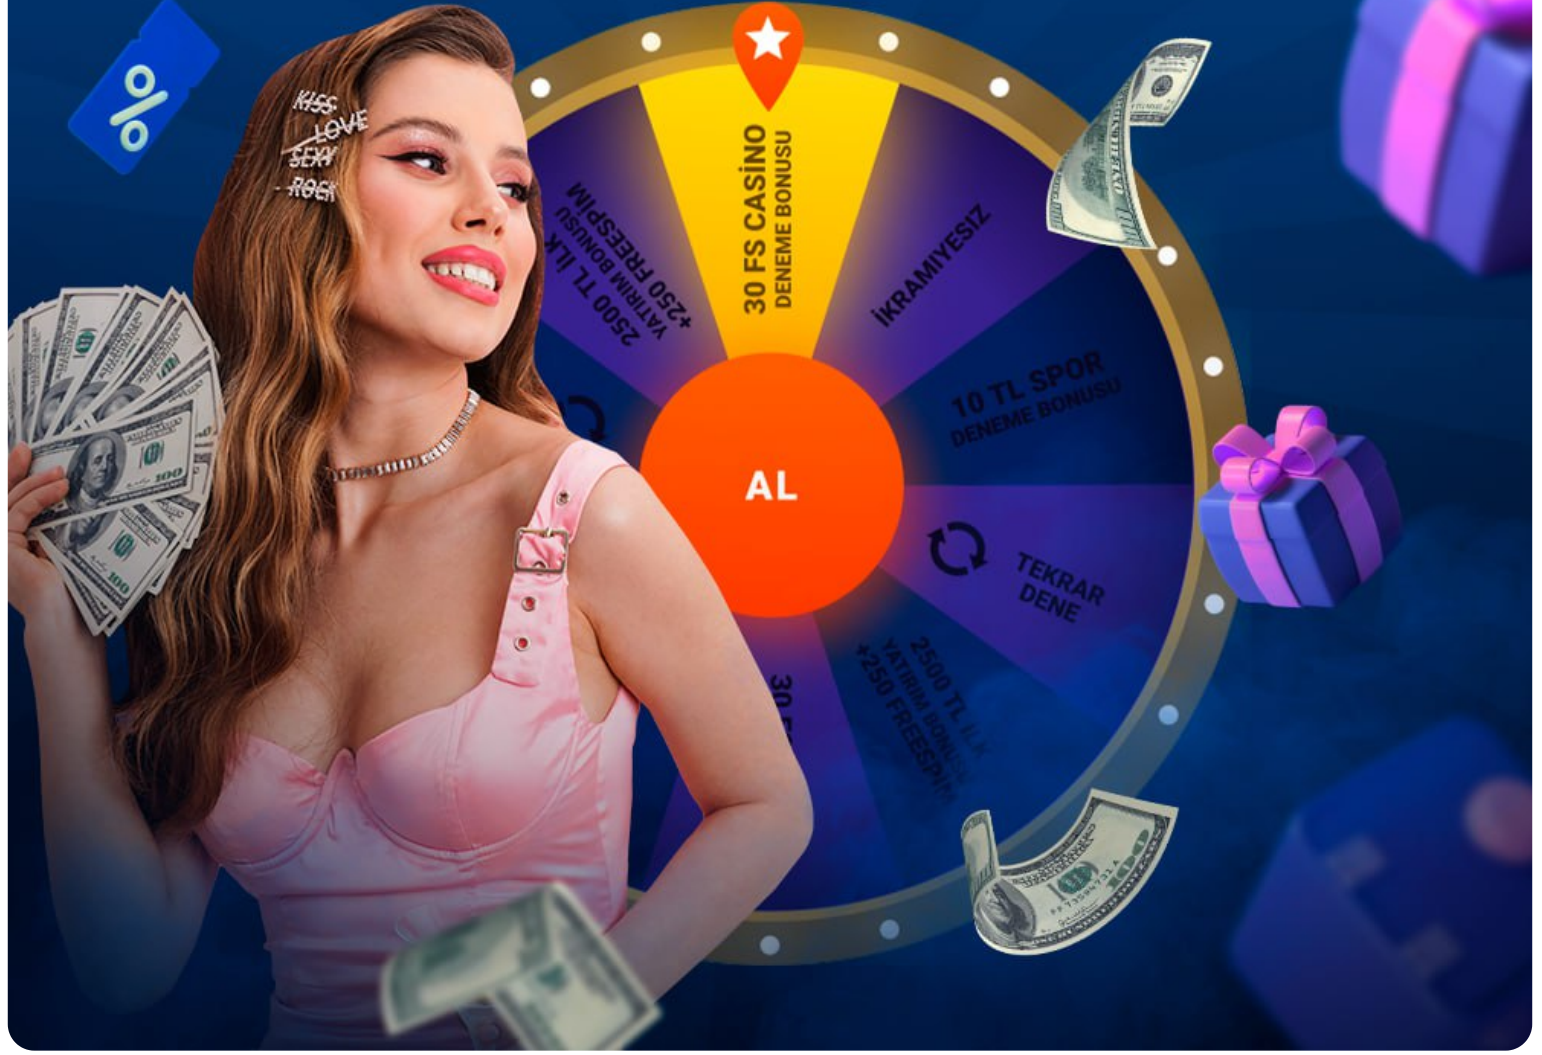

MOSTBET

# FORTUNE ÇARKI

Çarkı döndür ve hediyeleri kazan

Bettilt Güncel Giriş Adresi

**M★STBET**

Şimdi ilk yatırımınıza özel  
**2 500 ₺ + 250FS** bonus  
hediye!

**GİRİŞ**

### **Canlı Casino Deneyimi**

Gerçek bir casino atmosferini evinize getiren Bettilt Canlı Casino, profesyonel krupiyeler eşliğinde canlı olarak oynanan oyunlar sunar. Blackjack, rulet, poker ve bakara gibi popüler casino oyunlarını gerçek zamanlı olarak oynayabilir, diğer oyuncularla ve krupiyelerle etkileşim kurabilirsiniz. HD kalitesindeki yayınlar ve kesintisiz oyun akışı sayesinde, kendinizi gerçek bir casinoda hissedecek ve heyecanın doruklarına ulaşacaksınız. **Bettilt güncel giriş** adresini kullanarak bu eşsiz deneyimi yaşayabilirsiniz.

## **Her Zaman Yanınızda**

Bettilt mobil uygulaması, bahis ve casino heyecanını her zaman yanınızda taşır. İster seyahatte olun, ister evde, ister herhangi bir yerde, mobil uygulama ile istediğiniz zaman Bettilt'e erişebilir ve favori oyunlarınızın keyfini çıkarabilirsiniz. **Bettilt güncel giriş** adresini kullanarak mobil uygulamayı indirin ve kazançlı dünyaya her an adım atın.